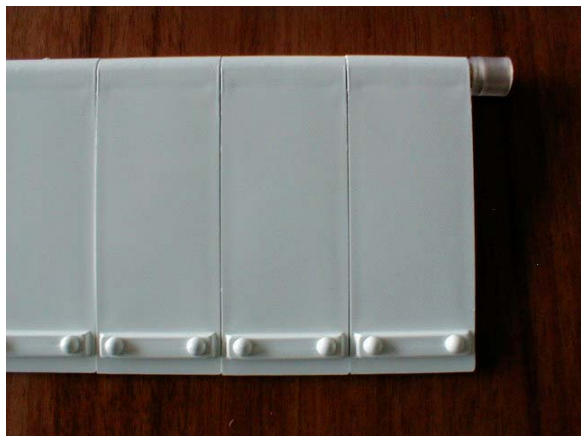

S I m A G

Via Risorgimento, 4 - 20017 Mazzo di Rho (Mi) Italy - Tel: ++39 02 93900215 - Fax: ++39 02 93900226

Sito internet: www.simag.it - e-mail vendite : sales@simag.it - e-mail assistenza service@simag.it

BOLLETTINO DI SERVIZIO – 2/OTTOBRE 2003

SD 80 - SD 125 - SD 210

NUOVA BANDIERINA

A partire dai seguenti numeri di matricola:

SD 80 s/n 554881

SD 125 s/n 952498

SD 210 s/n 090972

La precedente bandierina è stata sostituita con una **nuova bandierina** inserita nell'assieme tendina, vedasi foto.

La principale differenza consiste nell'inserimento di due rilievi nella parte inferiore in modo da evitare che la stessa rimanga attaccata all'evaporatore durante la discesa dei cubetti.

La nuova bandierina è perfettamente intercambiabile con quella precedente.

I codici ricambi degli assieme tendina risultano invariati.

**NUOVA
VERSIONE**

**VECCHIA
VERSIONE**