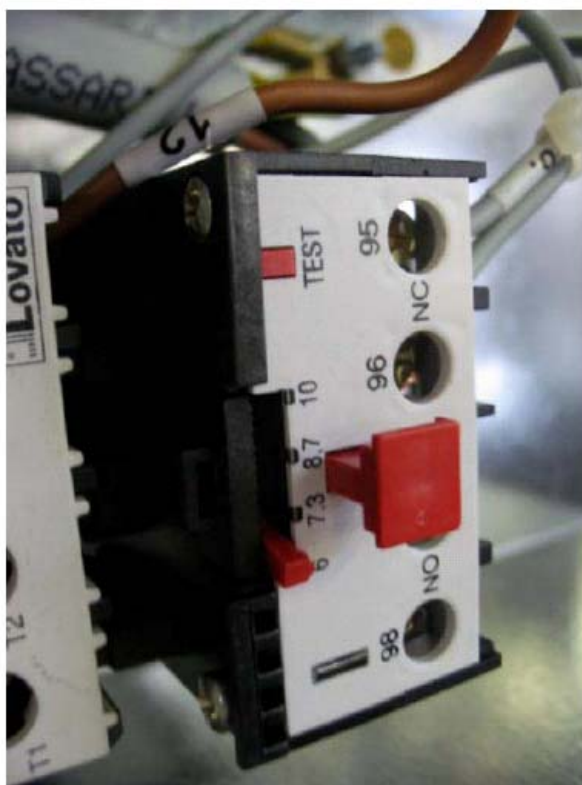

BOLLETTINO DI SERVIZIO – 03/MAGGIO 2005

SPN 1205

NUOVO RELE'AMPEROMETRICO DEL COMPRESSORE

A partire dal seguente Numero di Matricola:

SPN 1205 s/n 001125

Il precedente Relè Amperometrico del compressore codice 620428 00 (9-15 amps) è stato sostituito con uno **nuovo** avente scale inferiori (6-10 amps) e regolato al minimo (6 amps), come mostrato nella sottostante foto.

Il **nuovo Relè Amperometrico** è disponibile come parte di ricambio con il codice **620428 02**.