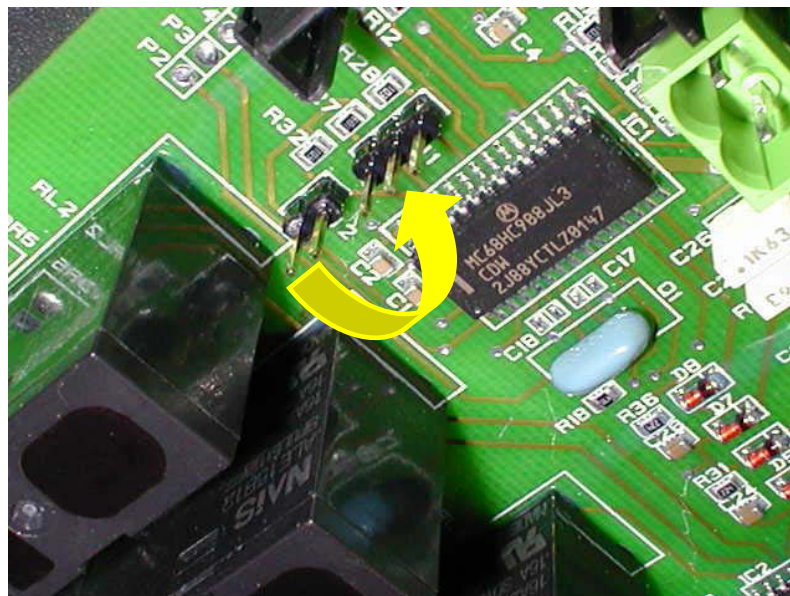

### MODIFICA SOFTWARE DELLA SCHEDA ELETTRONICA

A partire dalle produzioni di **gennaio**, il **software** della Scheda Elettronica codice CM 33580250 è stato modificato per permettere di scaricare tutta l'acqua ad ogni ciclo di sbrinamento ed evitare così l'accumularsi dei depositi calcarei qualora la macchina funzioni con acqua molto dura e quindi ricca di sali minerali dissolti come calcio, magnesio, etc.

Per poter scaricare tutta l'acqua della vaschetta ad ogni ciclo di sbrinamento, è necessario modificare l'impostazione originale della Scheda Elettronica spostando il Jumper dal morsetto a due contatti sulla sinistra agli "ultimi due" dei tre contatti del morsetto di destra, come indicato nella foto sottostante.

In questo modo, la Scheda elettronica cambia la sua impostazione originale (scarica acqua per i primi 6 secondi all'inizio di ogni ciclo di sbrinamento) passando a quella nuova dove scaricherà acqua per l'intera durata del ciclo di sbrinamento.