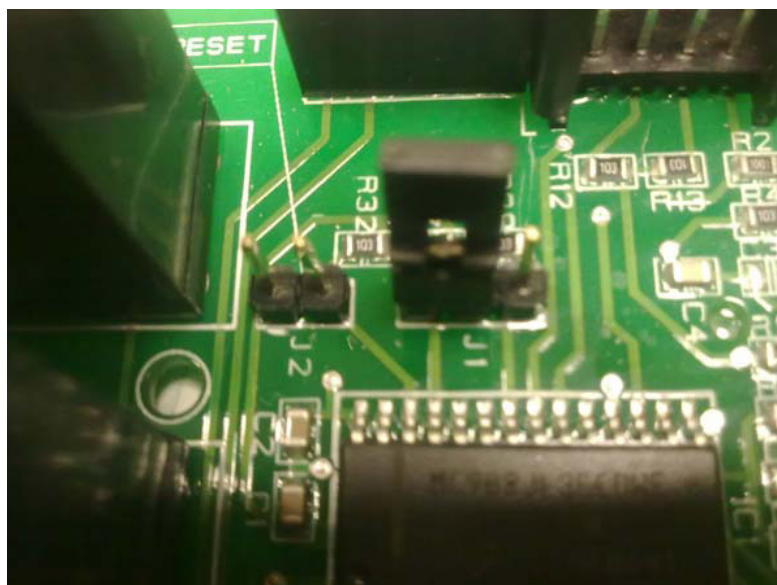

E' inoltre possibile impostare la Scheda Elettronica per scaricare l'acqua per i primi 6 secondi per 5 cicli di sbrinamento e per l'intera durata durante il sesto ciclo di sbrinamento spostando il Jumper sui primi due dei tre contatti del morsetto di destra come mostrato nella seguente fotografia.

In allegato è disponibile una tabella riassuntiva delle varie impostazioni della Scheda Elettronica.